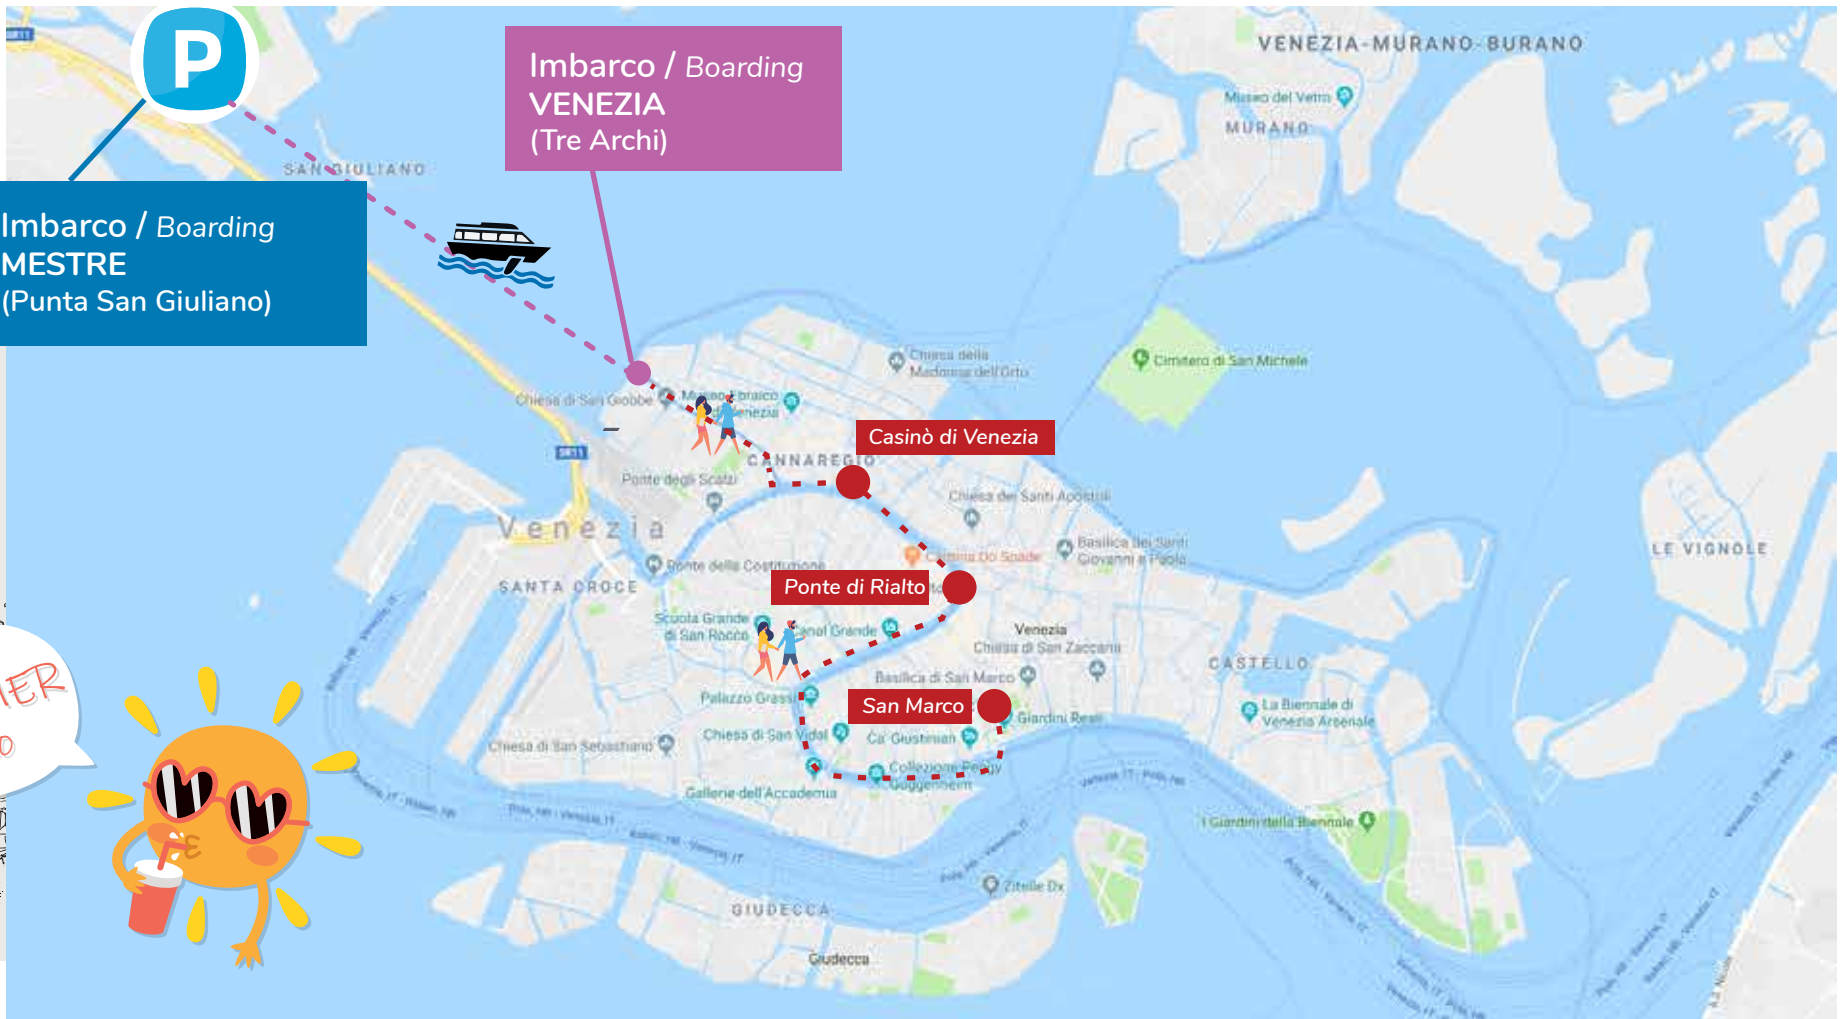

Imbarco / Boarding
MESTRE
(Punta San Giuliano)

Imbarco / Boarding
VENEZIA
(Tre Archi)

Tragitto | Way